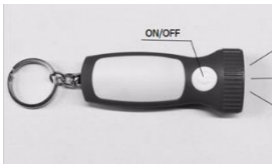

RoHS 

PO: 41-XXXXXX
Made in China

MO8586

EN

Torch shaped keyring

2pcs CR1220 battery

Do not stare into beam or do not point the LED beam to eyes-it is harmful for the eyes!

DE

Taschenlampe förmiger Schlüsselanhänger

2 CR1220 Batterien

Nicht in den Strahl starren oder den Lichtstrahl auf die Augen lenken
- er ist schädlich für die Augen!

FR

Porte-clés en forme de torche

2pcs batterie CR1220

Ne regardez pas dans le faisceau ou ne pointez pas le faisceau du
LED vers les yeux - il est nocif pour les yeux!

ES

Antorcha en forma de llavero

2pcs CR1220 batería

No mire fijamente a la viga o no apunte el rayo LED a los ojos, ¡es
dañino para los ojos!

IT

Portachiavi a forma di torcia

Batteria 2pcs CR1220

Non fissare il raggio o non puntare il raggio LED per gli occhi, che è
dannoso per gli occhi!

NL

Zaklamp sleutelring

2 stuks CR1220-batterij

Kijk niet in de lichtstraal of LED-Licht straal. Dit kan schadelijk zijn
voor de ogen!