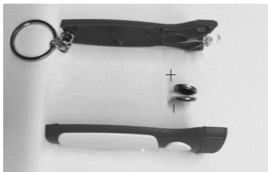

RoHS 

PO: 41-XXXXXX
Made in China

MO8586

EN

Torch shaped keyring

2pcs CR1220 battery

Do not stare into beam or do not point the LED beam to eyes-it is harmful for the eyes!

DE

Taschenlampe förmiger Schlüsselanhänger

2 CR1220 Batterien

Nicht in den Strahl starren oder den Lichtstrahl auf die Augen lenken
- er ist schädlich für die Augen!

FR

Porte-clés en forme de torche

2pcs batterie CR1220

Ne regardez pas dans le faisceau ou ne pointez pas le faisceau du
LED vers les yeux - il est nocif pour les yeux!

ES

Antorcha en forma de llavero

2pcs CR1220 batería

No mire fijamente a la viga o no apunte el rayo LED a los ojos, ¡es
dañino para los ojos!

IT

Portachiavi a forma di torcia

Batteria 2pcs CR1220

Non fissare il raggio o non puntare il raggio LED per gli occhi, che è
dannoso per gli occhi!

NL

Zaklamp sleutelring

2 stuks CR1220-batterij

Kijk niet in de lichtstraal of LED-Licht straal. Dit kan schadelijk zijn
voor de ogen!